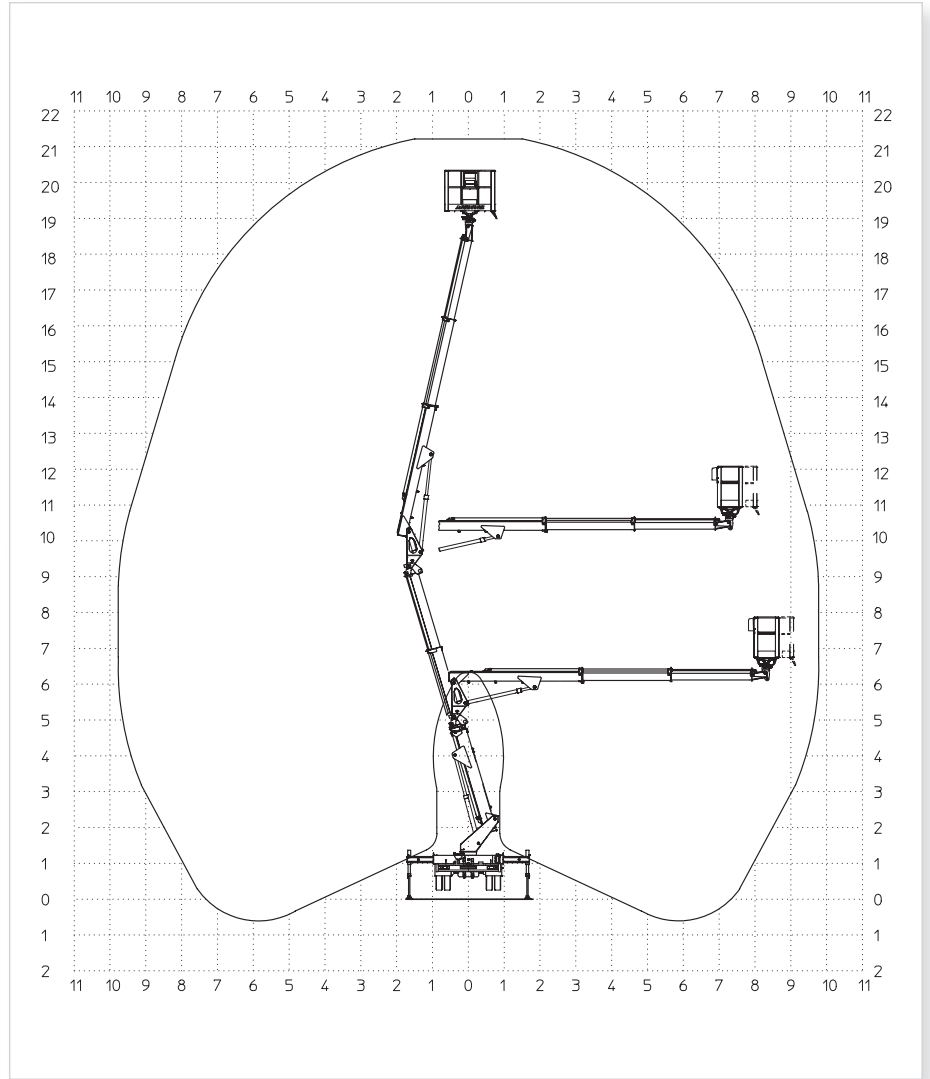

MX210

	21,20 m		19,20 m		9,85 m (200 kg)
	200 kg		1,40x0,70x1,10 m		90°+90°
	400°		EX Stabilizzatori a estensione laterale idraulica Stabs par vérins extensibles hydrauliquement Laterally extensible hydraulic stabilizers H-Abstützung		3,5 t