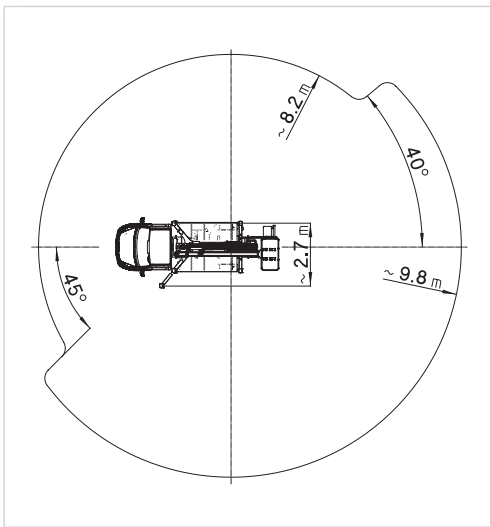

MX210

	21,20 m		19,20 m		9,85 m (200 kg)
	200 kg		1,40x0,70x1,10 m		90°+90°
	400°		EX Stabilizzatori a estensione laterale idraulica Stabs par vérins extensibles hydrauliquement Laterally extensible hydraulic stabilizers H-Abstützung		3,5 t