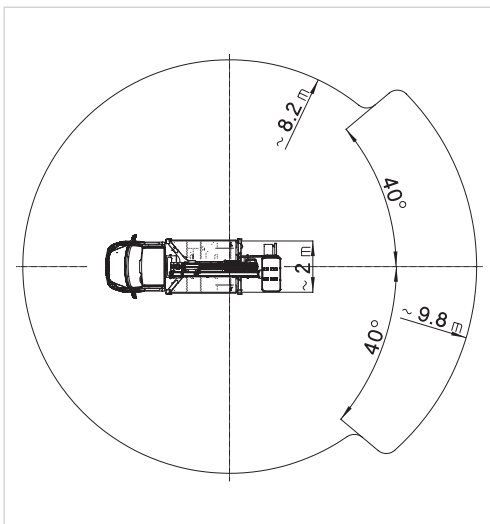

MX210

	21,20 m		19,20 m		9,85 m (200 kg)
	200 kg		1,40x0,70x1,10 m		90°+90°
	400°		EX Stabilizzatori a estensione laterale idraulica Stabs par vérins extensibles hydrauliquement Laterally extensible hydraulic stabilizers H-Abstützung		3,5 t