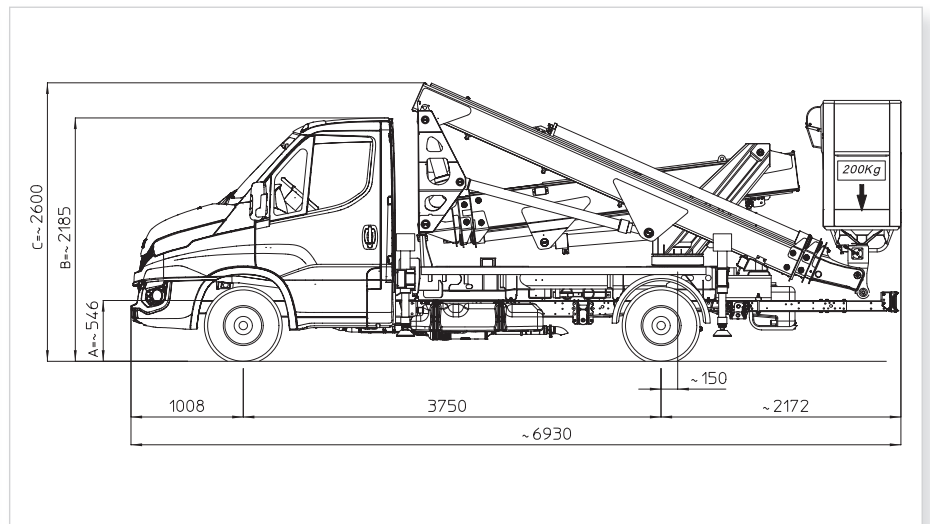

MX210

	21,20 m		19,20 m		9,85 m (200 kg)
	200 kg		1,40x0,70x1,10 m		90°+90°
	400°		EX Stabilizzatori a estensione laterale idraulica Stabs par vérins extensibles hydrauliquement Laterally extensible hydraulic stabilizers H-Abstützung		3,5 t