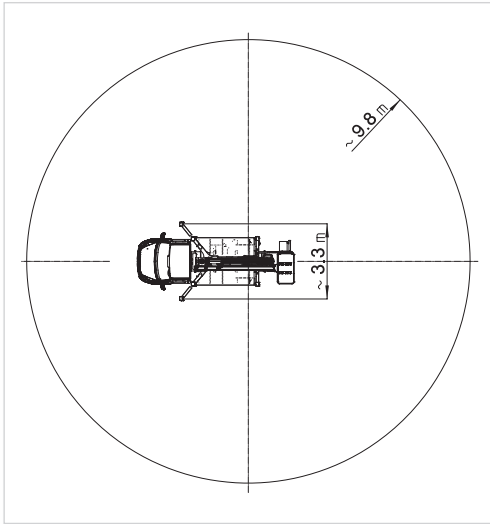

MX210

	21,20 m		19,20 m		9,85 m (200 kg)
	200 kg		1,40x0,70x1,10 m		90°+90°
	400°		EX Stabilizzatori a estensione laterale idraulica Stabs par vérins extensibles hydrauliquement Laterally extensible hydraulic stabilizers H-Abstützung		3,5 t