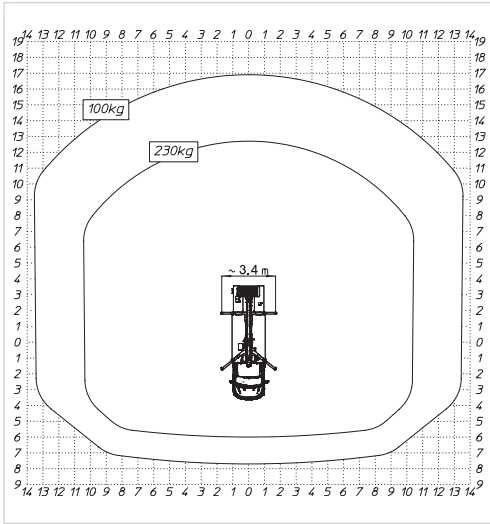

MTE270EX

I R O N I K A