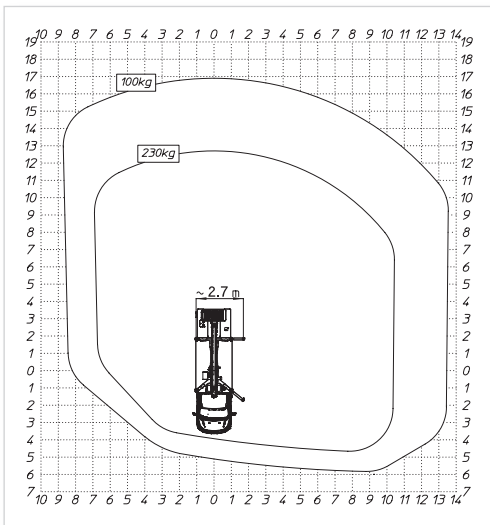

MTE270EX

I R O N I K A