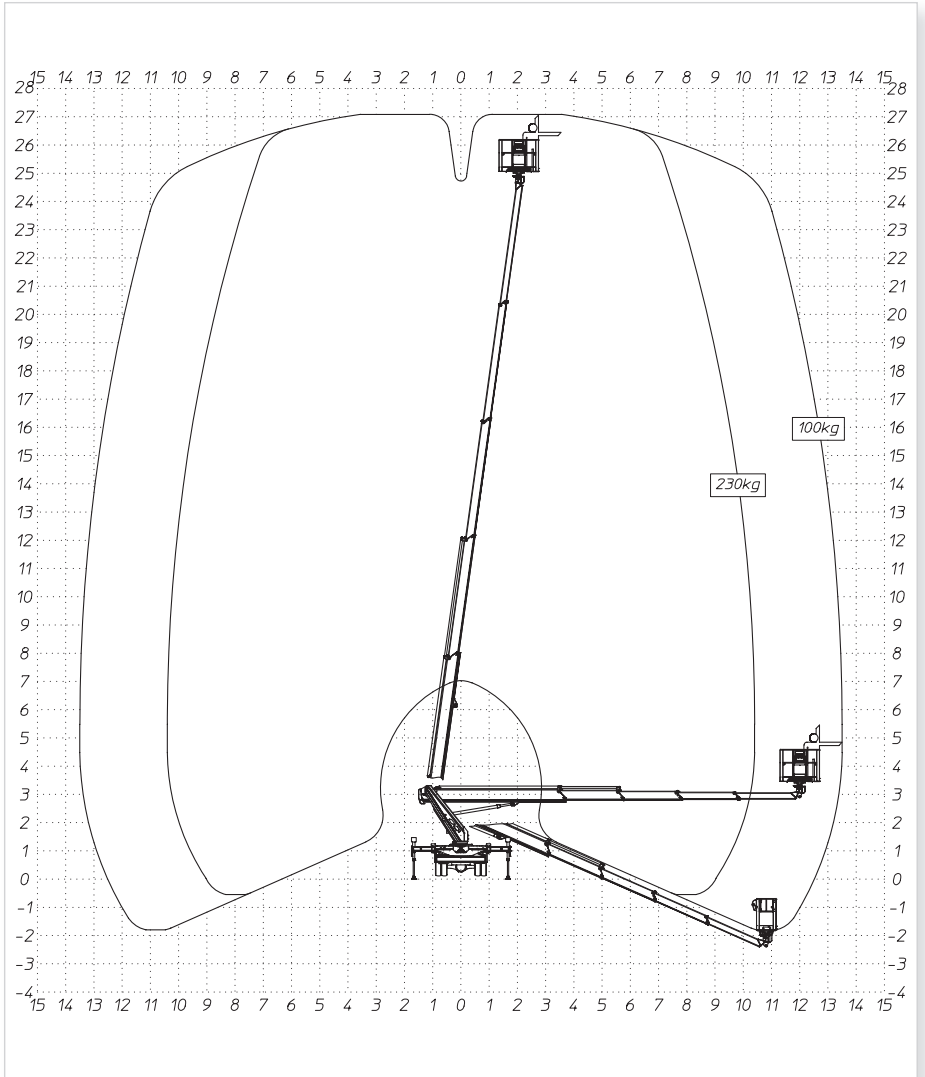

MTE270EX

I R O N I K A