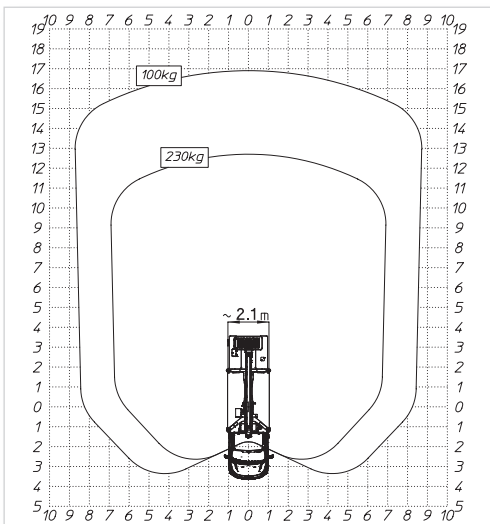

MTE270EX

I R O N I K A