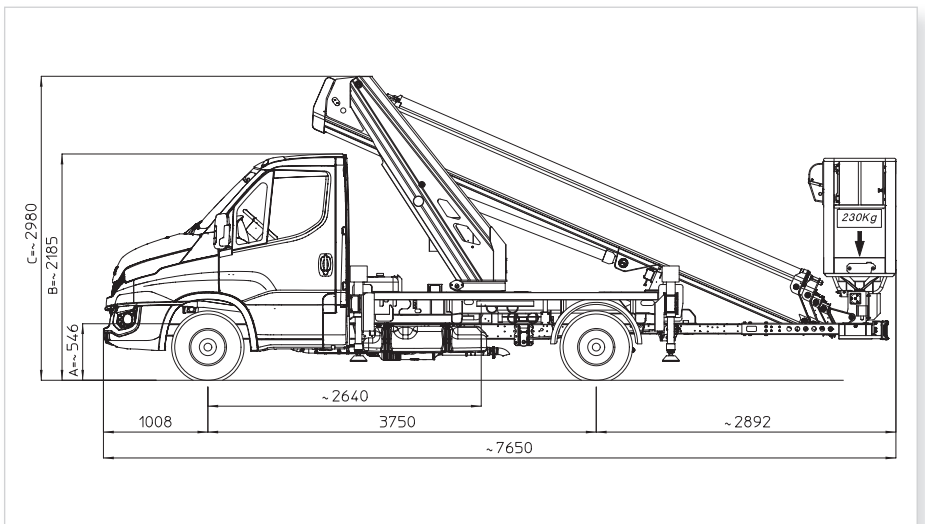

MTE270EX

I R O N I K A