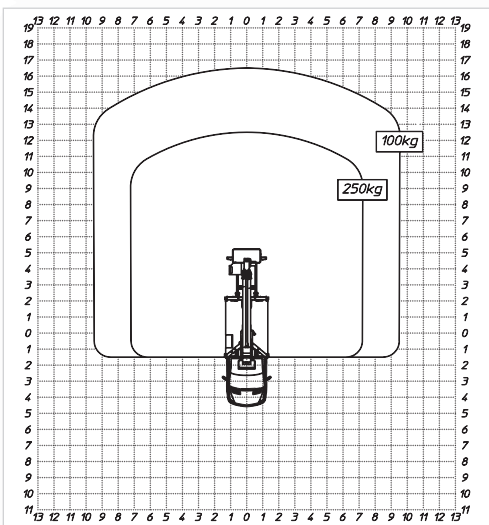

MJE250

MULTITEL PAGLIERO S.P.A.

Strada Statale, 114
12030 MANTA (CN) - ITALY
Tel. +39 0175 255211 - Fax +39 0175 255255
info@pagliero.com

Filiali

Corso Piemonte, 54
10099 S.MAURO T.SE (TO) - ITALY
Tel. +39 011 2236792 - Fax +39 011 2236761

Via dell'Offelera, 106
20861 BRUGHERIO (MB) - ITALY
Tel. +39 039 883393/4 - Fax +39 039 2872140

MULTITEL INTERNATIONAL SAS

87, rue du Morellon
38070 ST. QUENTIN FALLAVIER - FRANCE
Tel. +33 (0)4 74 94 63 19 - Fax +33 (0)4 74 94 46 97
info@multitelinternational.com

MULTITEL EXPORT SALES GmbH

Carl-Zeiss-Straße, 34
52477 ALSDORF - DEUTSCHLAND
Tel. +49 (0) 2404 675 580 - Fax +49 (0) 2404 675 58 29
export@pagliero.com

MULTITEL UK Ltd

c/o Simmons Gainsford
7/10 Chandos Street, Cavendish Square - London W1G 9DQ
info.uk@pagliero.com

www.multitelgroup.com