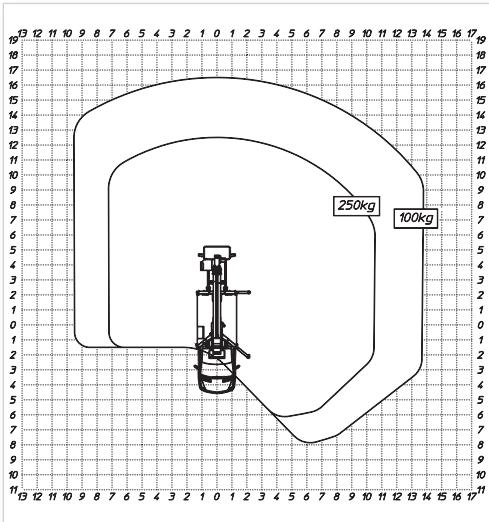

MJE250

MULTITEL PAGLIERO S.P.A.

Strada Statale, 114
12030 MANTA (CN) - ITALY
Tel. +39 0175 255211 - Fax +39 0175 255255
info@pagliero.com

Filiali

Corso Piemonte, 54
10099 S.MAURO T.SE (TO) - ITALY
Tel. +39 011 2236792 - Fax +39 011 2236761

Via dell'Offelera, 106
20861 BRUGHERIO (MB) - ITALY
Tel. +39 039 883393/4 - Fax +39 039 2872140

MULTITEL INTERNATIONAL SAS

87, rue du Morellon
38070 ST. QUENTIN FALLAVIER - FRANCE
Tel. +33 (0)4 74 94 63 19 - Fax +33 (0)4 74 94 46 97
info@multitelinternational.com

MULTITEL EXPORT SALES GmbH

Carl-Zeiss-Straße, 34
52477 ALSDORF - DEUTSCHLAND
Tel. +49 (0) 2404 675 580 - Fax +49 (0) 2404 675 58 29
export@pagliero.com

MULTITEL UK Ltd

c/o Simmons Gainsford
7/10 Chandos Street, Cavendish Square - London W1G 9DQ
info.uk@pagliero.com

www.multitelgroup.com