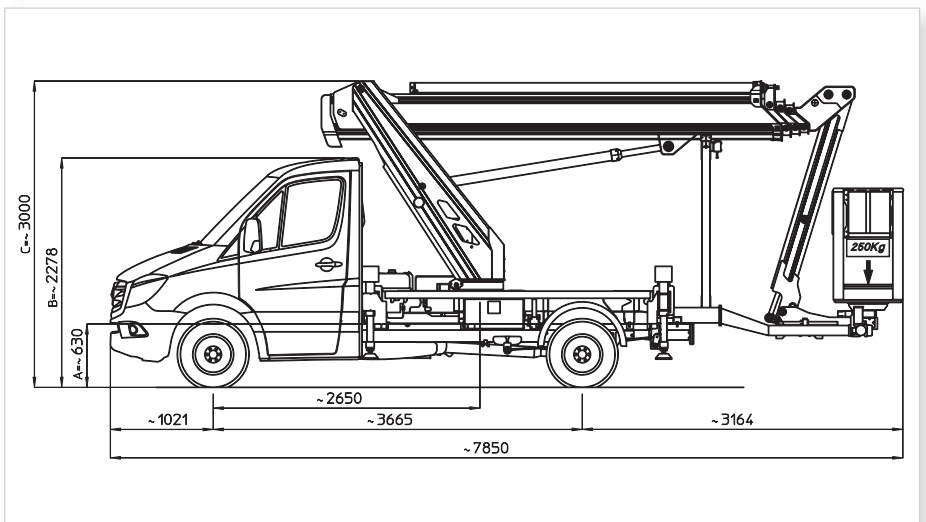

MJE250

MULTITEL PAGLIERO S.P.A.

Strada Statale, 114
12030 MANTA (CN) - ITALY
Tel. +39 0175 255211 - Fax +39 0175 255255
info@pagliero.com

Filiali

Corso Piemonte, 54
10099 S.MAURO T.SE (TO) - ITALY
Tel. +39 011 2236792 - Fax +39 011 2236761

Via dell'Offelera, 106
20861 BRUGHERIO (MB) - ITALY
Tel. +39 039 883393/4 - Fax +39 039 2872140

MULTITEL INTERNATIONAL SAS

87, rue du Morellon
38070 ST. QUENTIN FALLAVIER - FRANCE
Tel. +33 (0)4 74 94 63 19 - Fax +33 (0)4 74 94 46 97
info@multitelinternational.com

MULTITEL EXPORT SALES GmbH

Carl-Zeiss-Straße, 34
52477 ALSDORF - DEUTSCHLAND
Tel. +49 (0) 2404 675 580 - Fax +49 (0) 2404 675 58 29
export@pagliero.com

MULTITEL UK Ltd

c/o Simmons Gainsford
7/10 Chandos Street, Cavendish Square - London W1G 9DQ
info.uk@pagliero.com

www.multitelgroup.com