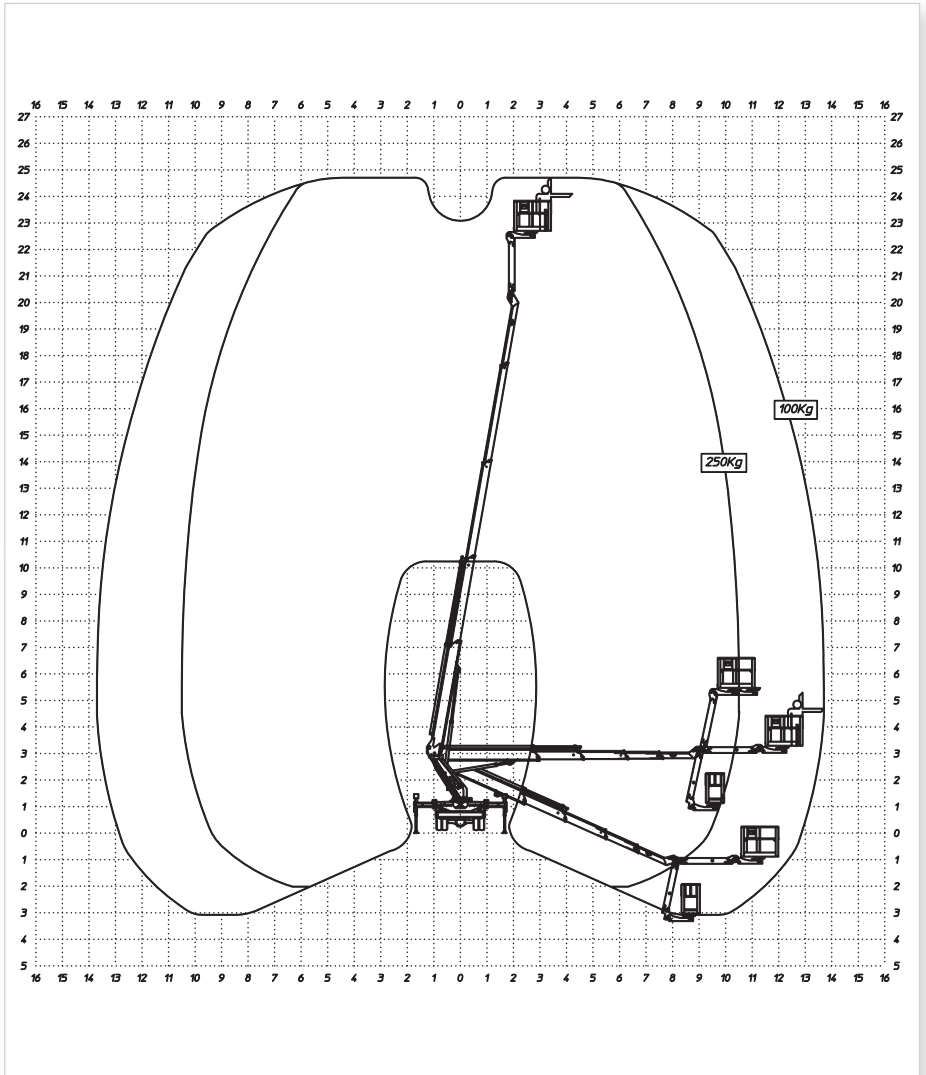

MJE250

MULTITEL PAGLIERO S.P.A.

Strada Statale, 114
12030 MANTA (CN) - ITALY
Tel. +39 0175 255211 - Fax +39 0175 255255
info@pagliero.com

Filiali

Corso Piemonte, 54
10099 S.MAURO T.SE (TO) - ITALY
Tel. +39 011 2236792 - Fax +39 011 2236761

Via dell'Offelera, 106
20861 BRUGHERIO (MB) - ITALY
Tel. +39 039 883393/4 - Fax +39 039 2872140

MULTITEL INTERNATIONAL SAS

87, rue du Morellon
38070 ST. QUENTIN FALLAVIER - FRANCE
Tel. +33 (0)4 74 94 63 19 - Fax +33 (0)4 74 94 46 97
info@multitelinternational.com

MULTITEL EXPORT SALES GmbH

Carl-Zeiss-Straße, 34
52477 ALSDORF - DEUTSCHLAND
Tel. +49 (0) 2404 675 580 - Fax +49 (0) 2404 675 58 29
export@pagliero.com

MULTITEL UK Ltd

c/o Simmons Gainsford
7/10 Chandos Street, Cavendish Square - London W1G 9DQ
info.uk@pagliero.com

www.multitelgroup.com