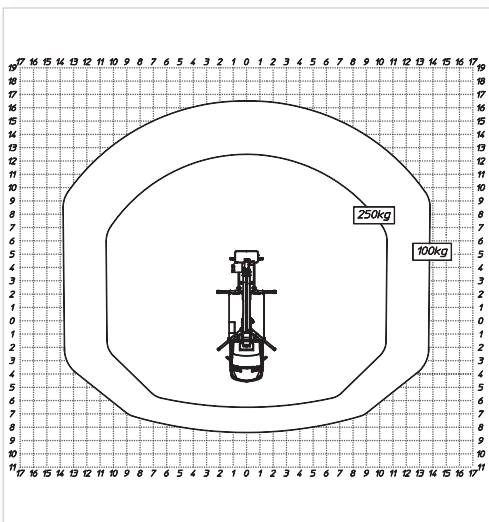

MJE250

MULTITEL PAGLIERO S.P.A.

Strada Statale, 114
12030 MANTA (CN) - ITALY
Tel. +39 0175 255211 - Fax +39 0175 255255
info@pagliero.com

Filiali

Corso Piemonte, 54
10099 S.MAURO T.SE (TO) - ITALY
Tel. +39 011 2236792 - Fax +39 011 2236761

Via dell'Offelera, 106
20861 BRUGHERIO (MB) - ITALY
Tel. +39 039 883393/4 - Fax +39 039 2872140

MULTITEL INTERNATIONAL SAS

87, rue du Morellon
38070 ST. QUENTIN FALLAVIER - FRANCE
Tel. +33 (0)4 74 94 63 19 - Fax +33 (0)4 74 94 46 97
info@multitelinternational.com

MULTITEL EXPORT SALES GmbH

Carl-Zeiss-Straße, 34
52477 ALSDORF - DEUTSCHLAND
Tel. +49 (0) 2404 675 580 - Fax +49 (0) 2404 675 58 29
export@pagliero.com

MULTITEL UK Ltd

c/o Simmons Gainsford
7/10 Chandos Street, Cavendish Square - London W1G 9DQ
info.uk@pagliero.com

www.multitelgroup.com